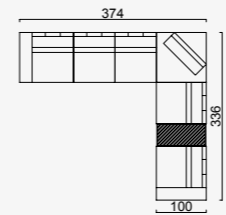

Angled Module  
(Left)

KG: 44,0 m<sup>2</sup>: 0,86

Angled Module  
(Right)

KG: 44,0 m<sup>2</sup>: 0,86

1.5 Sofa

KG: 42,9 m<sup>2</sup>: 0,86

Inter Coffee Table  
Module

KG: 11,0 m<sup>2</sup>: 0,18

Pouf

KG: 27,0 m<sup>2</sup>: 0,49

Lounge Inter  
Module

KG: 38,0 m<sup>2</sup>: 1,03

Lounge Arm  
Module (Left)

KG: 48,0 m<sup>2</sup>: 1,03

Lounge Arm Module (Right)

KG: 48,0 m³ 1,03

Inter C Module

KG: 43,0 m³ 0,86

Arm C Module (Left)

KG: 36,0 m³ 1,40

Arm C Module (Right)

KG: 36,0 m³ 1,40

Living Area Module

KG: 62,0 m³ 1,44

OPTION 26

KG: 243,0 m³ 4,88

OPTION 23

KG: 232 m³ 4,70

OPTION 24

KG: 246,0 m³ 5,22

OPTION 25

KG: 246,0 m³ 5,22