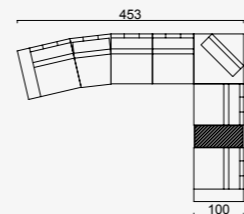

OPTION 22

KG: 267,0 m³ 5,35

OPTION 1

KG: 88,0 m³ 1,71

OPTION 2

KG: 123,0 m³ 2,36

OPTION 3

KG: 158,0 m³ 3,00

OPTION 4

KG: 123,0 m³ 2,36

OPTION 5

KG: 123,0 m³ 2,36

OPTION 37

KG: 278,0 m³ 4,67

OPTION 38

KG: 278,0 m³ 4,67

OPTION 39

KG: 43,0 m³ 4,88

OPTION 40

KG: 43,0 m³ 4,88

OPTION 41

KG: 273,0 m³ 5,71

OPTION 6

KG: 123,0 m³ 2,36