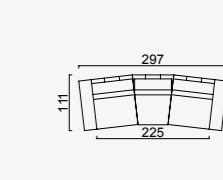

KG: 48,0 m³ 1,03

KG: 43,0 m³ 0,86

KG: 36,0 m³ 1,40

KG: 36,0 m³ 1,40

KG: 62,0 m³ 1,44

KG: 243,0 m³ 4,88

KG: 232 m³ 4,70

KG: 246,0 m³ 5,22

KG: 246,0 m³ 5,22

KG: 267,0 m³ 5,35

KG: 88,0 m³ 1,71

KG: 123,0 m³ 2,36

KG: 158,0 m³ 3,00

KG: 123,0 m³ 2,36

KG: 123,0 m³ 2,36

KG: 278,0 m³ 4,67

KG: 278,0 m³ 4,67

KG: 43,0 m³ 4,88

KG: 43,0 m³ 4,88

KG: 273,0 m³ 5,71

KG: 123,0 m³ 2,36

KG: 158,0 m³ 3,00

KG: 193,0 m³ 3,65

KG: 137,0 m³ 2,87

KG: 137,0 m³ 2,87

KG: 273,0 m³ 5,71

KG: 257,0 m³ 5,39

KG: 257,0 m³ 5,39

KG: 306,0 m³ 5,55

KG: 376,0 m³ 6,40

KG: 164,0 m³ 3,37

KG: 148,0 m³ 3,05

KG: 162,0 m³ 3,41

KG: 162,0 m³ 3,41

KG: 197,0 m³ 4,06

KG: 341,0 m³ 5,55

KG: 341,0 m³ 5,55

KG: 333,0 m³ 5,55

KG: 360,0 m³ 6,25

KG: 328,0 m³ 5,93

KG: 224,0 m³ 4,55

KG: 173,0 m³ 3,59

KG: 173,0 m³ 3,59

KG: 208,0 m³ 4,23

KG: 208,0 m³ 4,23

KG: 211,0 m³ 4,07

KG: 246,0 m³ 4,71

KG: 222,0 m³ 4,24

KG: 222,0 m³ 4,24

OPTION 13

KG: 246,0 m³ 4,71