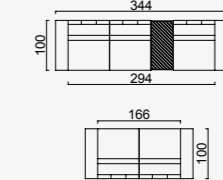

OPTION 29

KG: 173,0 m³ 3,59

OPTION 32

KG: 173,0 m³ 3,59

OPTION 33

KG: 208,0 m³ 4,23

OPTION 31

KG: 208,0 m³ 4,23

OPTION 11

KG: 211,0 m³ 4,07

OPTION 12

KG: 246,0 m³ 4,71

OPTION 28

KG: 222,0 m³ 4,24

OPTION 30

KG: 222,0 m³ 4,24