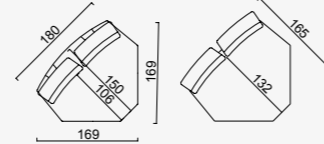

Angled Module  
(Left)

KG: 44,0 m<sup>2</sup>: 0,86

Angled Module  
(Right)

KG: 44,0 m<sup>2</sup>: 0,86

1.5 Sofa

KG: 42,9 m<sup>2</sup>: 0,86

Inter Coffee Table  
Module

KG: 11,0 m<sup>2</sup>: 0,18

Pouf

KG: 27,0 m<sup>2</sup>: 0,49

Lounge Inter  
Module

KG: 38,0 m<sup>2</sup>: 1,03

Lounge Arm  
Module (Left)

KG: 48,0 m<sup>2</sup>: 1,03

Lounge Arm Module (Right)

KG: 48,0 m³ 1,03

Inter C Module

KG: 43,0 m³ 0,86

Arm C Module (Left)

KG: 36,0 m³ 1,40

Arm C Module (Right)

KG: 36,0 m³ 1,40

Living Area Module

KG: 62,0 m³ 1,44

OPTION 26

KG: 243,0 m³ 4,88

OPTION 23

KG: 232 m³ 4,70

OPTION 24

KG: 246,0 m³ 5,22

OPTION 25

KG: 246,0 m³ 5,22