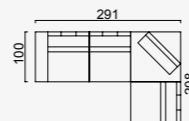

OPTION 46

KG: 376,0 m³ 6,40

OPTION 17

KG: 164,0 m³ 3,37

OPTION 27

KG: 148,0 m³ 3,05

OPTION 18

KG: 162,0 m³ 3,41

OPTION 19

KG: 162,0 m³ 3,41

OPTION 20

KG: 197,0 m³ 4,06

OPTION 47

KG: 341,0 m³ 5,55

OPTION 48

KG: 341,0 m³ 5,55