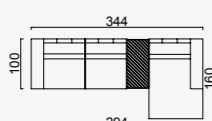

OPTION 46

KG: 376,0 m³ 6,40

OPTION 17

KG: 164,0 m³ 3,37

OPTION 27

KG: 148,0 m³ 3,05

OPTION 18

KG: 162,0 m³ 3,41

OPTION 19

KG: 162,0 m³ 3,41

OPTION 20

KG: 197,0 m³ 4,06

OPTION 47

KG: 341,0 m³ 5,55

OPTION 48

KG: 341,0 m³ 5,55