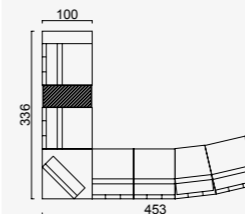

OPTION 22

KG: 267,0 m³ 5,35

OPTION 1

KG: 88,0 m³ 1,71

OPTION 2

KG: 123,0 m³ 2,36

OPTION 3

KG: 158,0 m³ 3,00

OPTION 4

KG: 123,0 m³ 2,36

OPTION 5

KG: 123,0 m³ 2,36

OPTION 37

KG: 278,0 m³ 4,67

OPTION 38

KG: 278,0 m³ 4,67

OPTION 39

KG: 43,0 m³ 4,88

OPTION 40

KG: 43,0 m³ 4,88

OPTION 41

KG: 273,0 m³ 5,71

OPTION 6

KG: 123,0 m³ 2,36