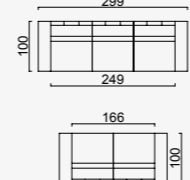

OPTION 29

KG: 173,0 m³ 3,59

OPTION 32

KG: 173,0 m³ 3,59

OPTION 33

KG: 208,0 m³ 4,23

OPTION 31

KG: 208,0 m³ 4,23

OPTION 11

KG: 211,0 m³ 4,07

OPTION 12

KG: 246,0 m³ 4,71

OPTION 28

KG: 222,0 m³ 4,24

OPTION 30

KG: 222,0 m³ 4,24