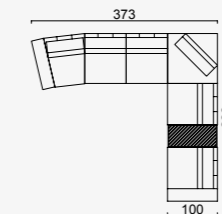

OPTION 22

KG: 267,0 m³ 5,35

OPTION 1

KG: 88,0 m³ 1,71

OPTION 2

KG: 123,0 m³ 2,36

OPTION 3

KG: 158,0 m³ 3,00

OPTION 4

KG: 123,0 m³ 2,36

OPTION 5

KG: 123,0 m³ 2,36

OPTION 37

KG: 278,0 m³ 4,67

OPTION 38

KG: 278,0 m³ 4,67

OPTION 39

KG: 43,0 m³ 4,88

OPTION 40

KG: 43,0 m³ 4,88

OPTION 41

KG: 273,0 m³ 5,71

OPTION 6

KG: 123,0 m³ 2,36