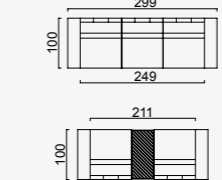

OPTION 29

KG: 173,0 m³ 3,59

OPTION 32

KG: 173,0 m³ 3,59

OPTION 33

KG: 208,0 m³ 4,23

OPTION 31

KG: 208,0 m³ 4,23

OPTION 11

KG: 211,0 m³ 4,07

OPTION 12

KG: 246,0 m³ 4,71

OPTION 28

KG: 222,0 m³ 4,24

OPTION 30

KG: 222,0 m³ 4,24