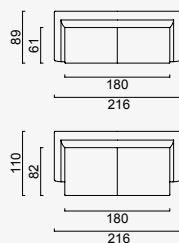

Metal Leg Color

Wooden Based Color

4 Sofa

KG: 72,4 m³: 1,49

3 Sofa

KG: 68,9 m³: 1,29

Paris Armchair

KG: 18,4 m³: 0,50

Moi Armchair (Metal)

KG: 24,0 m³: 0,71

| | | |
|-----------------------------------|-----------|-----------------------|
| 3+3+Moi Armchair (Metal) | KG: 161,8 | m ³ : 3,30 |
| 4+3+Moi Armchair (Metal) | KG: 165,3 | m ³ : 3,49 |
| 4+4+Moi Armchair (Metal) (2 pcs.) | KG: 188,8 | m ³ : 4,39 |