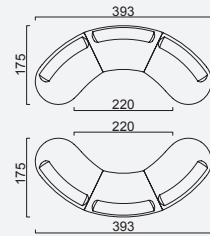

bon bon

35 density HR session sponge + 32 density Flexi session foam
 Being a bed feature (DSS mechanism)
 Deepening session (DSS mechanism)
 Plywood Frame (European Standard-10 years warranty)
 Option possibilities thanks to its modular structure
 Seat height 42 cm
 Seat height 80 cm

OPTION 15

KG: 190,8 m²: 5,33

OPTION 20

KG: 234,6 m²: 6,43

OPTION 14

KG: 343,8 m²: 9,27

OPTION 4

KG: 192,0 m²: 5,83

OPTION 5

KG: 235,8 m²: 6,93

OPTION 7

KG: 279,6 m²: 8,03

OPTION 16

KG: 294,0 m²: 8,46

OPTION 19

KG: 286,8 m²: 8,25

OPTION 18

KG: 331,6 m²: 9,35

OPTION 17

KG: 243,0 m²: 7,15

OPTION 9

KG: 294,0 m²: 8,46

OPTION 22

KG: 286,8 m²: 8,25