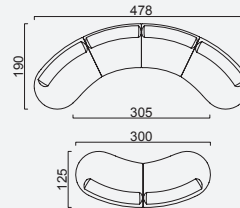

bon bon

35 density HR session sponge + 32 density Flexi session foam
 Being a bed feature (DSS mechanism)
 Deepening session (DSS mechanism)
 Plywood Frame (European Standard-10 years warranty)
 Option possibilities thanks to its modular structure
 Seat height 42 cm
 Seat height 80 cm

OPTION 18

KG: 331,6 m²: 9,35

OPTION 17

KG: 243,0 m²: 7,15

OPTION 9

KG: 294,0 m²: 8,46

OPTION 22

KG: 286,8 m²: 8,25

OPTION 6

KG: 278,6 m²: 8,03

OPTION 23

KG: 328,6 m²: 9,35

OPTION 21

KG: 379,6 m²: 10,66

OPTION 24

KG: 371,4 m²: 10,44