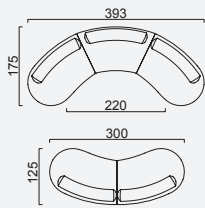

bon bon

35 density HR session sponge + 32 density Flexi session foam
 Being a bed feature (DSS mechanism)
 Deepening session (DSS mechanism)
 Plywood Frame (European Standard-10 years warranty)
 Option possibilities thanks to its modular structure
 Seat height 42 cm
 Seat height 80 cm

OPTION 15

KG: 190,8 m²: 5,33

OPTION 20

KG: 234,6 m²: 6,43

OPTION 14

KG: 343,8 m²: 9,27

OPTION 4

KG: 192,0 m²: 5,83

OPTION 5

KG: 235,8 m²: 6,93

OPTION 7

KG: 279,6 m²: 8,03

OPTION 16

KG: 294,0 m²: 8,46

OPTION 19

KG: 286,8 m²: 8,25

OPTION 18

KG: 331,6 m²: 9,35

OPTION 17

KG: 243,0 m²: 7,15

OPTION 9

KG: 294,0 m²: 8,46

OPTION 22

KG: 286,8 m²: 8,25