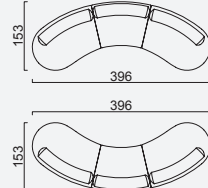

OPTION 2

KG: 139,8 m²: 4,02

OPTION 3

KG: 147,0 m²: 4,23

OPTION 8

KG: 198,0 m²: 5,54

OPTION 11

KG: 241,8 m²: 6,64

OPTION 15

KG: 190,8 m²: 5,33

OPTION 20

KG: 234,6 m²: 6,43

OPTION 14

KG: 343,8 m²: 9,27

OPTION 4

KG: 192,0 m²: 5,83

OPTION 5

KG: 235,8 m²: 6,93

OPTION 7

KG: 279,6 m²: 8,03

OPTION 16

KG: 294,0 m²: 8,46

OPTION 19

KG: 286,8 m²: 8,25

OPTION 18

KG: 331,6 m²: 9,35

OPTION 17

KG: 243,0 m²: 7,15

OPTION 9

KG: 294,0 m²: 8,46

OPTION 22

KG: 286,8 m²: 8,25