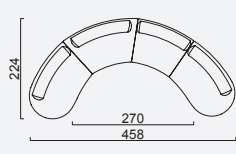

Long Sofa

Large Sofa

Bon Bon Armchair

Panda Armchair

OPTION 25

KG: 51,9 m²: 1,69

OPTION 1

KG: 96,0 m²: 2,92

OPTION 2

KG: 139,8 m²: 4,02

OPTION 3

KG: 147,0 m²: 4,23

OPTION 8

KG: 198,0 m²: 5,54

OPTION 11

KG: 241,8 m²: 6,64

OPTION 15

KG: 190,8 m²: 5,33

OPTION 20

KG: 234,6 m²: 6,43

OPTION 14

KG: 343,8 m²: 9,27

OPTION 4

KG: 192,0 m²: 5,83