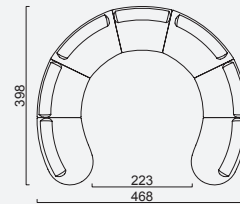

OPTION 2

KG: 139,8 m²: 4,02

OPTION 3

KG: 147,0 m²: 4,23

OPTION 8

KG: 198,0 m²: 5,54

OPTION 11

KG: 241,8 m²: 6,64

OPTION 15

KG: 190,8 m²: 5,33

OPTION 20

KG: 234,6 m²: 6,43

OPTION 14

KG: 343,8 m²: 9,27

OPTION 4

KG: 192,0 m²: 5,83

OPTION 5

KG: 235,8 m²: 6,93

OPTION 7

KG: 279,6 m²: 8,03

OPTION 16

KG: 294,0 m²: 8,46

OPTION 19

KG: 286,8 m²: 8,25