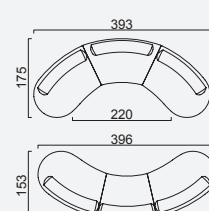

bon bon

35 density HR session sponge + 32 density Flexi session foam
 Being a bed feature (DSS mechanism)
 Deepening session (DSS mechanism)
 Plywood Frame (European Standard-10 years warranty)
 Option possibilities thanks to its modular structure
 Seat height 42 cm
 Seat height 80 cm

OPTION 15

KG: 190,8 m²: 5,33

OPTION 20

KG: 234,6 m²: 6,43

OPTION 14

KG: 343,8 m²: 9,27

OPTION 4

KG: 192,0 m²: 5,83

OPTION 5

KG: 235,8 m²: 6,93

OPTION 7

KG: 279,6 m²: 8,03

OPTION 16

KG: 294,0 m²: 8,46

OPTION 19

KG: 286,8 m²: 8,25

OPTION 18

KG: 331,6 m²: 9,35

OPTION 17

KG: 243,0 m²: 7,15

OPTION 9

KG: 294,0 m²: 8,46

OPTION 22

KG: 286,8 m²: 8,25