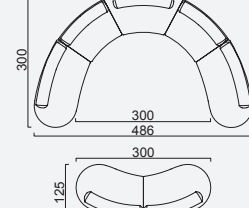

bon bon

35 density HR session sponge + 32 density Flexi session foam
 Being a bed feature (DSS mechanism)
 Deepening session (DSS mechanism)
 Plywood Frame (European Standard-10 years warranty)
 Option possibilities thanks to its modular structure
 Seat height 42 cm
 Seat height 80 cm

OPTION 5

KG: 235,8 m²: 6,93

OPTION 7

KG: 279,6 m²: 8,03

OPTION 16

KG: 294,0 m²: 8,46

OPTION 19

KG: 286,8 m²: 8,25

OPTION 18

KG: 331,6 m²: 9,35

OPTION 17

KG: 243,0 m²: 7,15

OPTION 9

KG: 294,0 m²: 8,46

OPTION 22

KG: 286,8 m²: 8,25

OPTION 6

KG: 278,6 m²: 8,03

OPTION 23

KG: 328,6 m²: 9,35

OPTION 21

KG: 379,6 m²: 10,66

OPTION 24

KG: 371,4 m²: 10,44