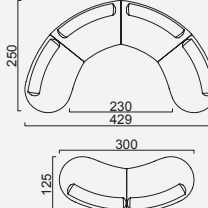

bon bon

35 density HR session sponge + 32 density Flexi session foam
 Being a bed feature (DSS mechanism)
 Deepening session (DSS mechanism)
 Plywood Frame (European Standard-10 years warranty)
 Option possibilities thanks to its modular structure
 Seat height 42 cm
 Seat height 80 cm

OPTION 18

KG: 331,6 m²: 9,35

OPTION 17

KG: 243,0 m²: 7,15

OPTION 9

KG: 294,0 m²: 8,46

OPTION 22

KG: 286,8 m²: 8,25

OPTION 6

KG: 278,6 m²: 8,03

OPTION 23

KG: 328,6 m²: 9,35

OPTION 21

KG: 379,6 m²: 10,66

OPTION 24

KG: 371,4 m²: 10,44

OPTION 13

KG: 416,2 m²: 11,76

OPTION 10

KG: 336,8 m²: 9,56

OPTION 12

KG: 379,6 m²: 10,66