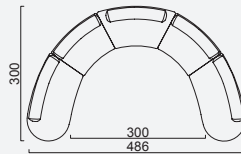

Long Sofa

Large Sofa

Bon Bon Armchair

Panda Armchair

OPTION 25

KG: 51,9 m²: 1,69

OPTION 1

KG: 96,0 m²: 2,92

OPTION 2

KG: 139,8 m²: 4,02

OPTION 3

KG: 147,0 m²: 4,23

OPTION 8

KG: 198,0 m²: 5,54

OPTION 11

KG: 241,8 m²: 6,64

OPTION 15

KG: 190,8 m²: 5,33

OPTION 20

KG: 234,6 m²: 6,43

OPTION 14

KG: 343,8 m²: 9,27

OPTION 4

KG: 192,0 m²: 5,83