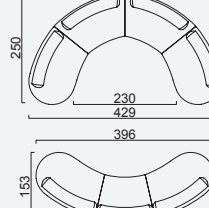

bon bon

35 density HR session sponge + 32 density Flexi session foam
 Being a bed feature (DSS mechanism)
 Deepening session (DSS mechanism)
 Plywood Frame (European Standard-10 years warranty)
 Option possibilities thanks to its modular structure
 Seat height 42 cm
 Seat height 80 cm

OPTION 18

KG: 331,6 m²: 9,35

OPTION 17

KG: 243,0 m²: 7,15

OPTION 9

KG: 294,0 m²: 8,46

OPTION 22

KG: 286,8 m²: 8,25

OPTION 6

KG: 278,6 m²: 8,03

OPTION 23

KG: 328,6 m²: 9,35

OPTION 21

KG: 379,6 m²: 10,66

OPTION 24

KG: 371,4 m²: 10,44

OPTION 13

KG: 416,2 m²: 11,76

OPTION 10

KG: 336,8 m²: 9,56

OPTION 12

KG: 379,6 m²: 10,66