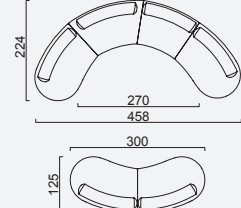

OPTION 5

KG: 235,8 m²: 6,93

OPTION 7

KG: 279,6 m²: 8,03

OPTION 16

KG: 294,0 m²: 8,46

OPTION 19

KG: 286,8 m²: 8,25

OPTION 18

KG: 331,6 m²: 9,35

OPTION 17

KG: 243,0 m²: 7,15

OPTION 9

KG: 294,0 m²: 8,46

OPTION 22

KG: 286,8 m²: 8,25

OPTION 6

KG: 278,6 m²: 8,03

OPTION 23

KG: 328,6 m²: 9,35

OPTION 21

KG: 379,6 m²: 10,66

OPTION 24

KG: 371,4 m²: 10,44

OPTION 13

KG: 416,2 m²: 11,76

OPTION 10

KG: 336,8 m²: 9,56

OPTION 12

KG: 379,6 m²: 10,66