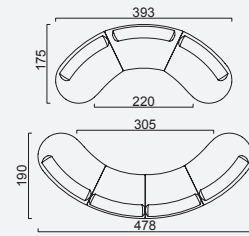

bon bon

35 density HR session sponge + 32 density Flexi session foam
 Being a bed feature (DSS mechanism)
 Deepening session (DSS mechanism)
 Plywood Frame (European Standard-10 years warranty)
 Option possibilities thanks to its modular structure
 Seat height 42 cm
 Seat height 80 cm

OPTION 15

KG: 190,8 m²: 5,33

OPTION 20

KG: 234,6 m²: 6,43

OPTION 14

KG: 343,8 m²: 9,27

OPTION 4

KG: 192,0 m²: 5,83

OPTION 5

KG: 235,8 m²: 6,93

OPTION 7

KG: 279,6 m²: 8,03

OPTION 16

KG: 294,0 m²: 8,46

OPTION 19

KG: 286,8 m²: 8,25

OPTION 18

KG: 331,6 m²: 9,35

OPTION 17

KG: 243,0 m²: 7,15

OPTION 9

KG: 294,0 m²: 8,46

OPTION 22

KG: 286,8 m²: 8,25