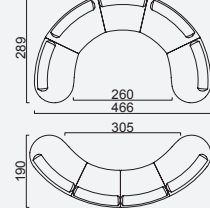

OPTION 18

KG: 331,6 m²: 9,35

OPTION 17

KG: 243,0 m²: 7,15

OPTION 9

KG: 294,0 m²: 8,46

OPTION 22

KG: 286,8 m²: 8,25

OPTION 6

KG: 278,6 m²: 8,03

OPTION 23

KG: 328,6 m²: 9,35

OPTION 21

KG: 379,6 m²: 10,66

OPTION 24

KG: 371,4 m²: 10,44

OPTION 13

KG: 416,2 m²: 11,76

OPTION 10

KG: 336,8 m²: 9,56

OPTION 12

KG: 379,6 m²: 10,66