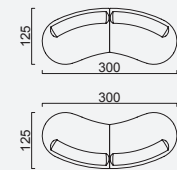

bon bon

35 density HR session sponge + 32 density Flexi session foam
 Being a bed feature (DSS mechanism)
 Deepening session (DSS mechanism)
 Plywood Frame (European Standard-10 years warranty)
 Option possibilities thanks to its modular structure
 Seat height 42 cm
 Seat height 80 cm

OPTION 2

KG: 139,8 m²: 4,02

OPTION 3

KG: 147,0 m²: 4,23

OPTION 8

KG: 198,0 m²: 5,54

OPTION 11

KG: 241,8 m²: 6,64

OPTION 15

KG: 190,8 m²: 5,33

OPTION 20

KG: 234,6 m²: 6,43

OPTION 14

KG: 343,8 m²: 9,27

OPTION 4

KG: 192,0 m²: 5,83

OPTION 5

KG: 235,8 m²: 6,93

OPTION 7

KG: 279,6 m²: 8,03

OPTION 16

KG: 294,0 m²: 8,46

OPTION 19

KG: 286,8 m²: 8,25