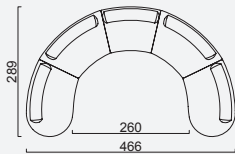

Long Sofa

Large Sofa

Bon Bon Armchair

Panda Armchair

OPTION 25

KG: 51,9 m²: 1,69

OPTION 1

KG: 96,0 m²: 2,92

OPTION 2

KG: 139,8 m²: 4,02

OPTION 3

KG: 147,0 m²: 4,23

OPTION 8

KG: 198,0 m²: 5,54

OPTION 11

KG: 241,8 m²: 6,64

OPTION 15

KG: 190,8 m²: 5,33

OPTION 20

KG: 234,6 m²: 6,43

OPTION 14

KG: 343,8 m²: 9,27

OPTION 4

KG: 192,0 m²: 5,83