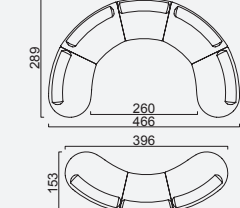

OPTION 18

KG: 331,6 m²: 9,35

OPTION 17

KG: 243,0 m²: 7,15

OPTION 9

KG: 294,0 m²: 8,46

OPTION 22

KG: 286,8 m²: 8,25

OPTION 6

KG: 278,6 m²: 8,03

OPTION 23

KG: 328,6 m²: 9,35

OPTION 21

KG: 379,6 m²: 10,66

OPTION 24

KG: 371,4 m²: 10,44

OPTION 13

KG: 416,2 m²: 11,76

OPTION 10

KG: 336,8 m²: 9,56

OPTION 12

KG: 379,6 m²: 10,66