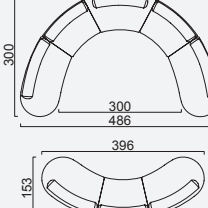

OPTION 18

KG: 331,6 m²: 9,35

OPTION 17

KG: 243,0 m²: 7,15

OPTION 9

KG: 294,0 m²: 8,46

OPTION 22

KG: 286,8 m²: 8,25

OPTION 6

KG: 278,6 m²: 8,03

OPTION 23

KG: 328,6 m²: 9,35

OPTION 21

KG: 379,6 m²: 10,66

OPTION 24

KG: 371,4 m²: 10,44

OPTION 13

KG: 416,2 m²: 11,76

OPTION 10

KG: 336,8 m²: 9,56

OPTION 12

KG: 379,6 m²: 10,66