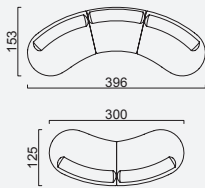

bon bon

35 density HR session sponge + 32 density Flexi session foam
 Being a bed feature (DSS mechanism)
 Deepening session (DSS mechanism)
 Plywood Frame (European Standard-10 years warranty)
 Option possibilities thanks to its modular structure
 Seat height 42 cm
 Seat height 80 cm

OPTION 2

KG: 139,8 m²: 4,02

OPTION 3

KG: 147,0 m²: 4,23

OPTION 8

KG: 198,0 m²: 5,54

OPTION 11

KG: 241,8 m²: 6,64

OPTION 15

KG: 190,8 m²: 5,33

OPTION 20

KG: 234,6 m²: 6,43

OPTION 14

KG: 343,8 m²: 9,27

OPTION 4

KG: 192,0 m²: 5,83

OPTION 5

KG: 235,8 m²: 6,93

OPTION 7

KG: 279,6 m²: 8,03

OPTION 16

KG: 294,0 m²: 8,46

OPTION 19

KG: 286,8 m²: 8,25