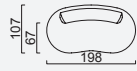

Long Sofa

Large Sofa

Bon Bon Armchair

Panda Armchair

OPTION 25

KG: 51,9 m²: 1,69

OPTION 1

KG: 96,0 m²: 2,92

OPTION 2

KG: 139,8 m²: 4,02

OPTION 3

KG: 147,0 m²: 4,23

OPTION 8

KG: 198,0 m²: 5,54

OPTION 11

KG: 241,8 m²: 6,64

OPTION 15

KG: 190,8 m²: 5,33

OPTION 20

KG: 234,6 m²: 6,43

OPTION 14

KG: 343,8 m²: 9,27

OPTION 4

KG: 192,0 m²: 5,83