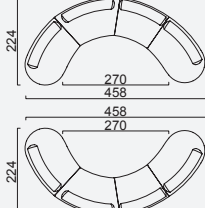

OPTION 18

KG: 331,6 m²: 9,35

OPTION 17

KG: 243,0 m²: 7,15

OPTION 9

KG: 294,0 m²: 8,46

OPTION 22

KG: 286,8 m²: 8,25

OPTION 6

KG: 278,6 m²: 8,03

OPTION 23

KG: 328,6 m²: 9,35

OPTION 21

KG: 379,6 m²: 10,66

OPTION 24

KG: 371,4 m²: 10,44

OPTION 13

KG: 416,2 m²: 11,76

OPTION 10

KG: 336,8 m²: 9,56

OPTION 12

KG: 379,6 m²: 10,66