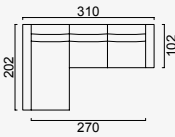

KG: 45,0 m<sup>3</sup>: 1,36

Relaxing Module (Short Arm) (Left)

KG: 45,0 m<sup>3</sup>: 1,36

Relaxing Module (Short Arm) (Right)

KG: 45,0 m<sup>3</sup>: 1,36

Inter Coffee Table Module

KG: 20,0 m<sup>3</sup>: 0,27

OPTION 1

KG: 99,0 m<sup>2</sup>: 1,64

OPTION 2

KG: 127,2 m<sup>2</sup>: 2,32

OPTION 19

KG: 155,4 m<sup>2</sup>: 3,01

OPTION 17

KG: 147,2 m<sup>2</sup>: 2,59

OPTION 18

KG: 147,2 m<sup>2</sup>: 2,59

OPTION 15

KG: 122,7 m<sup>2</sup>: 2,87

OPTION 16

KG: 122,7 m<sup>2</sup>: 2,87

OPTION 3

KG: 122,7 m<sup>2</sup>: 2,87