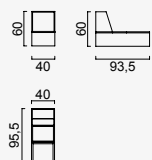

KG: 70,0 m<sup>3</sup>: 0,95

Corner Module

KG: 43,5 m<sup>3</sup>: 0,98

Pouf

KG: 16,8 m<sup>3</sup>: 0,37

Relaxing Module (Long Arm) (Left)

KG: 45,0 m<sup>3</sup>: 1,36

Relaxing Module (Long Arm) (Right)

KG: 45,0 m<sup>3</sup>: 1,36

Relaxing Module (Short Arm) (Left)

KG: 45,0 m<sup>3</sup>: 1,36

Relaxing Module (Short Arm) (Right)

KG: 45,0 m<sup>3</sup>: 1,36

Inter Coffee Table Module

KG: 20,0 m<sup>3</sup>: 0,27

OPTION 1

KG: 99,0 m<sup>2</sup>: 1,64

OPTION 2

KG: 127,2 m<sup>2</sup>: 2,32

OPTION 19

KG: 155,4 m<sup>2</sup>: 3,01

OPTION 17

KG: 147,2 m<sup>2</sup>: 2,59

OPTION 18

KG: 147,2 m<sup>2</sup>: 2,59

OPTION 15

KG: 122,7 m<sup>2</sup>: 2,87

OPTION 16

KG: 122,7 m<sup>2</sup>: 2,87

OPTION 3

KG: 122,7 m<sup>2</sup>: 2,87