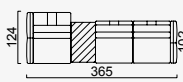

OPTION 34

KG: 242,2 m²: 4,19

OPTION 35

KG: 326,4 m²: 6,29

OPTION 58

KG: 95,0 m²: 1,99

OPTION 59

KG: 135,0 m²: 2,88

OPTION 60

KG: 131,1 m²: 2,55

OPTION 61

KG: 131,1 m²: 2,55

OPTION 62

KG: 180,3 m²: 2,79

OPTION 63

KG: 180,3 m²: 2,79

OPTION 64

KG: 184,5 m²: 2,97

OPTION 65

KG: 184,5 m²: 2,97

OPTION 66

KG: 182,1 m²: 3,38

OPTION 67

KG: 182,1 m²: 3,38