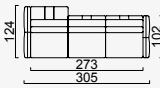

OPTION 30

KG: 338,0 m²: 7,39

OPTION 31

KG: 264,6 m²: 5,37

OPTION 32

KG: 266,4 m²: 5,96

OPTION 33

KG: 242,2 m²: 4,19

OPTION 34

KG: 242,2 m²: 4,19

OPTION 35

KG: 326,4 m²: 6,29

OPTION 58

KG: 95,0 m²: 1,99

OPTION 59

KG: 135,0 m²: 2,88

OPTION 60

KG: 131,1 m²: 2,55

OPTION 61

KG: 131,1 m²: 2,55

OPTION 62

KG: 180,3 m²: 2,79

OPTION 63

KG: 180,3 m²: 2,79