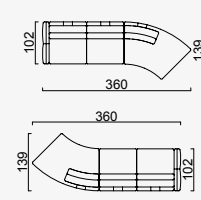

Arm Module (Left)

Arm Module (Right)

Inter Module

Corner Module

Curved Module
(Left)

Curved Module
(Right)

Single Back
(Left)

Single Back
(Right)

Inter Curved
Module

Inter Table
Module

Inter Pouf

Lounge Inter Module

Lounge Arm
Module (Left)

Lounge Arm
Module (Right)

OPTION 29

KG: 278,8 m²: 5,11

OPTION 30

KG: 338,0 m²: 7,39

OPTION 31

KG: 264,6 m²: 5,37

OPTION 32

KG: 266,4 m²: 5,96

OPTION 33

KG: 242,2 m²: 4,19

OPTION 34

KG: 242,2 m²: 4,19

OPTION 35

KG: 326,4 m²: 6,29

OPTION 58

KG: 95,0 m²: 1,99

OPTION 59

KG: 135,0 m²: 2,88