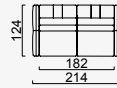

OPTION 30

KG: 338,0 m²: 7,39

OPTION 31

KG: 264,6 m²: 5,37

OPTION 32

KG: 266,4 m²: 5,96

OPTION 33

KG: 242,2 m²: 4,19

OPTION 34

KG: 242,2 m²: 4,19

OPTION 35

KG: 326,4 m²: 6,29

OPTION 58

KG: 95,0 m²: 1,99

OPTION 59

KG: 135,0 m²: 2,88

OPTION 60

KG: 131,1 m²: 2,55

OPTION 61

KG: 131,1 m²: 2,55

OPTION 62

KG: 180,3 m²: 2,79

OPTION 63

KG: 180,3 m²: 2,79