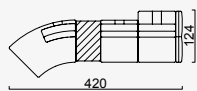

Arm Module (Left)

Arm Module (Right)

Inter Module

Corner Module

Curved Module
(Left)

Curved Module
(Right)

Single Back
(Left)

Single Back
(Right)

OPTION 60

KG: 131,1 m²: 2,55

OPTION 61

KG: 131,1 m²: 2,55

OPTION 62

KG: 180,3 m²: 2,79

OPTION 63

KG: 180,3 m²: 2,79

OPTION 64

KG: 184,5 m²: 2,97

OPTION 65

KG: 184,5 m²: 2,97

OPTION 66

KG: 182,1 m²: 3,38

OPTION 67

KG: 182,1 m²: 3,38