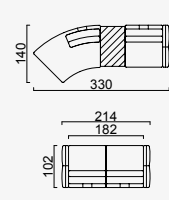

Inter Curved
Module

Inter Table
Module

Inter Pouf

Lounge Inter Module

Lounge Arm
Module (Left)

Lounge Arm
Module (Right)

OPTION 29

KG: 278,8 m²: 5,11

OPTION 30

KG: 338,0 m²: 7,39

OPTION 31

KG: 264,6 m²: 5,37

OPTION 32

KG: 266,4 m²: 5,96

OPTION 33

KG: 242,2 m²: 4,19

OPTION 34

KG: 242,2 m²: 4,19

OPTION 35

KG: 326,4 m²: 6,29

OPTION 58

KG: 95,0 m²: 1,99

OPTION 59

KG: 135,0 m²: 2,88