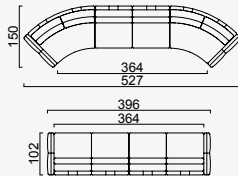

Inter Curved
Module

Inter Table
Module

Inter Pouf

Lounge Inter Module

Lounge Arm
Module (Left)

Lounge Arm
Module (Right)

OPTION 29

KG: 278,8 m²: 5,11

OPTION 30

KG: 338,0 m²: 7,39

OPTION 31

KG: 264,6 m²: 5,37

OPTION 32

KG: 266,4 m²: 5,96

OPTION 33

KG: 242,2 m²: 4,19

OPTION 34

KG: 242,2 m²: 4,19

OPTION 35

KG: 326,4 m²: 6,29

OPTION 58

KG: 95,0 m²: 1,99

OPTION 59

KG: 135,0 m²: 2,88