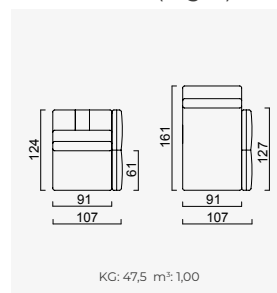

Arm Module (Left)

Arm Module (Right)

Inter Module

Corner Module

Curved Module
(Left)

Curved Module
(Right)

Single Back
(Left)

Single Back
(Right)

Inter Curved
Module

Inter Table
Module

Inter Pouf

Lounge Inter Module

Lounge Arm
Module (Left)

Lounge Arm
Module (Right)

OPTION 29

KG: 278,8 m²: 5,11

OPTION 30

KG: 338,0 m²: 7,39

OPTION 31

KG: 264,6 m²: 5,37

OPTION 32

KG: 266,4 m²: 5,96

OPTION 33

KG: 242,2 m²: 4,19