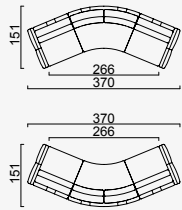

Arm Module (Left)

Arm Module (Right)

Inter Module

Corner Module

Curved Module
(Left)

Curved Module
(Right)

Single Back
(Left)

Single Back
(Right)

Inter Curved
Module

Inter Table
Module

Inter Pouf

Lounge Inter Module

Lounge Arm
Module (Left)

Lounge Arm
Module (Right)

OPTION 29

KG: 278,8 m²: 5,11

OPTION 30

KG: 338,0 m²: 7,39

OPTION 31

KG: 264,6 m²: 5,37

OPTION 32

KG: 266,4 m²: 5,96

OPTION 33

KG: 242,2 m²: 4,19

OPTION 34

KG: 242,2 m²: 4,19

OPTION 35

KG: 326,4 m²: 6,29

OPTION 58

KG: 95,0 m²: 1,99

OPTION 59

KG: 135,0 m²: 2,88