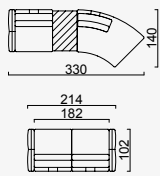

Inter Curved
Module

Inter Table
Module

Inter Pouf

Lounge Inter Module

Lounge Arm
Module (Left)

Lounge Arm
Module (Right)

OPTION 29

KG: 278,8 m²: 5,11

OPTION 30

KG: 338,0 m²: 7,39

OPTION 31

KG: 264,6 m²: 5,37

OPTION 32

KG: 266,4 m²: 5,96

OPTION 33

KG: 242,2 m²: 4,19

OPTION 34

KG: 242,2 m²: 4,19

OPTION 35

KG: 326,4 m²: 6,29

OPTION 58

KG: 95,0 m²: 1,99

OPTION 59

KG: 135,0 m²: 2,88