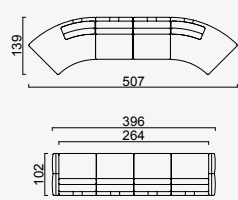

Arm Module (Left)

Arm Module (Right)

Inter Module

Corner Module

Curved Module
(Left)

Curved Module
(Right)

Single Back
(Left)

Single Back
(Right)

Inter Curved
Module

Inter Table
Module

Inter Pouf

Lounge Inter Module

Lounge Arm
Module (Left)

Lounge Arm
Module (Right)

OPTION 29

KG: 278,8 m²: 5,11

OPTION 30

KG: 338,0 m²: 7,39

OPTION 31

KG: 264,6 m²: 5,37

OPTION 32

KG: 266,4 m²: 5,96

OPTION 33

KG: 242,2 m²: 4,19

OPTION 34

KG: 242,2 m²: 4,19

OPTION 35

KG: 326,4 m²: 6,29

OPTION 58

KG: 95,0 m²: 1,99

OPTION 59

KG: 135,0 m²: 2,88