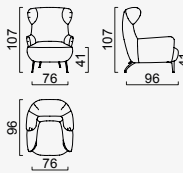

OPTION 60

KG: 131,1 m²: 2,55

OPTION 61

KG: 131,1 m²: 2,55

OPTION 62

KG: 180,3 m²: 2,79

OPTION 63

KG: 180,3 m²: 2,79

OPTION 64

KG: 184,5 m²: 2,97

OPTION 65

KG: 184,5 m²: 2,97

OPTION 66

KG: 182,1 m²: 3,38

OPTION 67

KG: 182,1 m²: 3,38

PANDA ARMCHAIR

KG: 26,0 m²: 0,88

NICE ARMCHAIR

KG: 21,9 m²: 0,63