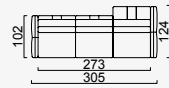

OPTION 30

KG: 338,0 m²: 7,39

OPTION 31

KG: 264,6 m²: 5,37

OPTION 32

KG: 266,4 m²: 5,96

OPTION 33

KG: 242,2 m²: 4,19

OPTION 34

KG: 242,2 m²: 4,19

OPTION 35

KG: 326,4 m²: 6,29

OPTION 58

KG: 95,0 m²: 1,99

OPTION 59

KG: 135,0 m²: 2,88

OPTION 60

KG: 131,1 m²: 2,55

OPTION 61

KG: 131,1 m²: 2,55

OPTION 62

KG: 180,3 m²: 2,79

OPTION 63

KG: 180,3 m²: 2,79