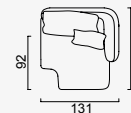

lugano

- 35 density high-resilient seat foam
- Frame strengthened with ply-Wooden
(10 year warranty compliance with European norms)
- Seating height 43 cm
- Sofa height 69 cm

Arm Module (Left)

KG: 47,0 m³: 1,11

Arm Module (Right)

KG: 47,0 m³: 1,11

Inter Module

KG: 40,6 m³: 0,95

Relaxing Module
(Left)

KG: 50,7 m³: 1,31

Relaxing Module
(Right)

KG: 50,7 m³: 1,31

Inter Angled
Coffee Table

KG: 15,4 m³: 0,23

Inter Coffee Table
Module

KG: 15,4 m³: 0,20

Corner Module

KG: 43,0 m³: 0,72

Corner Module
(Big-Left)

KG: 54,0 m³: 0,92

Corner Module
(Big-Right)

KG: 54,0 m³: 0,92

Living Area Module

KG: 65,0 m³: 1,78