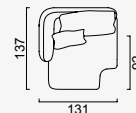

lugano

- 35 density high-resilient seat foam
- Frame strengthened with ply-Wooden
(10 year warranty compliance with European norms)
- Seating height 43 cm
- Sofa height 69 cm

Arm Module (Left)

KG: 47,0 m³: 1,11

Arm Module (Right)

KG: 47,0 m³: 1,11

Inter Module

KG: 40,6 m³: 0,95

Relaxing Module
(Left)

KG: 50,7 m³: 1,31

Relaxing Module
(Right)

KG: 50,7 m³: 1,31

Inter Angled
Coffee Table

KG: 15,4 m³: 0,23

Inter Coffee Table
Module

KG: 15,4 m³: 0,20

Corner Module

KG: 43,0 m³: 0,72

Corner Module
(Big-Left)

KG: 54,0 m³: 0,92

Corner Module
(Big-Right)

KG: 54,0 m³: 0,92

Living Area Module

KG: 65,0 m³: 1,78