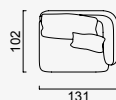

lugano

- 35 density high-resilient seat foam
- Frame strengthened with ply-Wooden
(10 year warranty compliance with European norms)
- Seating height 43 cm
- Sofa height 69 cm

Arm Module (Left)

KG: 47,0 m³: 1,11

Arm Module (Right)

KG: 47,0 m³: 1,11

Inter Module

KG: 40,6 m³: 0,95

Relaxing Module
(Left)

KG: 50,7 m³: 1,31

Relaxing Module
(Right)

KG: 50,7 m³: 1,31

Inter Angled
Coffee Table

KG: 15,4 m³: 0,23

Inter Coffee Table
Module

KG: 15,4 m³: 0,20

Corner Module

KG: 43,0 m³: 0,72

Corner Module
(Big-Left)

KG: 54,0 m³: 0,92

Corner Module
(Big-Right)

KG: 54,0 m³: 0,92

Living Area Module

KG: 65,0 m³: 1,78