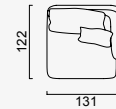

lugano

- 35 density high-resilient seat foam
- Frame strengthened with ply-Wooden
(10 year warranty compliance with European norms)
- Seating height 43 cm
- Sofa height 69 cm

Arm Module (Left)

KG: 47,0 m³: 1,11

Arm Module (Right)

KG: 47,0 m³: 1,11

Inter Module

KG: 40,6 m³: 0,95

Relaxing Module
(Left)

KG: 50,7 m³: 1,31

Relaxing Module
(Right)

KG: 50,7 m³: 1,31

Inter Angled
Coffee Table

KG: 15,4 m³: 0,23

Inter Coffee Table
Module

KG: 15,4 m³: 0,20

Corner Module

KG: 43,0 m³: 0,72

Corner Module
(Big-Left)

KG: 54,0 m³: 0,92

Corner Module
(Big-Right)

KG: 54,0 m³: 0,92

Living Area Module

KG: 65,0 m³: 1,78