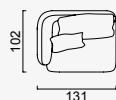

lugano

- 35 density high-resilient seat foam
- Frame strengthened with ply-Wooden
(10 year warranty compliance with European norms)
- Seating height 43 cm
- Sofa height 69 cm

Arm Module (Left)

KG: 47,0 m³: 1,11

Arm Module (Right)

KG: 47,0 m³: 1,11

Inter Module

KG: 40,6 m³: 0,95

Relaxing Module
(Left)

KG: 50,7 m³: 1,31

Relaxing Module
(Right)

KG: 50,7 m³: 1,31

Inter Angled
Coffee Table

KG: 15,4 m³: 0,23

Inter Coffee Table
Module

KG: 15,4 m³: 0,20

Corner Module

KG: 43,0 m³: 0,72

Corner Module
(Big-Left)

KG: 54,0 m³: 0,92

Corner Module
(Big-Right)

KG: 54,0 m³: 0,92

Living Area Module

KG: 65,0 m³: 1,78