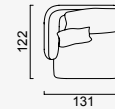

lugano

- 35 density high-resilient seat foam
- Frame strengthened with ply-Wooden
(10 year warranty compliance with European norms)
- Seating height 43 cm
- Sofa height 69 cm

Arm Module (Left)

KG: 47,0 m³: 1,11

Arm Module (Right)

KG: 47,0 m³: 1,11

Inter Module

KG: 40,6 m³: 0,95

Relaxing Module
(Left)

KG: 50,7 m³: 1,31

Relaxing Module
(Right)

KG: 50,7 m³: 1,31

Inter Angled
Coffee Table

KG: 15,4 m³: 0,23

Inter Coffee Table
Module

KG: 15,4 m³: 0,20

Corner Module

KG: 43,0 m³: 0,72

Corner Module
(Big-Left)

KG: 54,0 m³: 0,92

Corner Module
(Big-Right)

KG: 54,0 m³: 0,92

Living Area Module

KG: 65,0 m³: 1,78