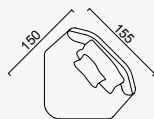

lugano

- 35 density high-resilient seat foam
- Frame strengthened with ply-Wooden
(10 year warranty compliance with European norms)
- Seating height 43 cm
- Sofa height 69 cm

Arm Module (Left)

KG: 47,0 m³: 1,11

Arm Module (Right)

KG: 47,0 m³: 1,11

Inter Module

KG: 40,6 m³: 0,95

Relaxing Module
(Left)

KG: 50,7 m³: 1,31

Relaxing Module
(Right)

KG: 50,7 m³: 1,31

Inter Angled
Coffee Table

KG: 15,4 m³: 0,23

Inter Coffee Table
Module

KG: 15,4 m³: 0,20

Corner Module

KG: 43,0 m³: 0,72

Corner Module
(Big-Left)

KG: 54,0 m³: 0,92

Corner Module
(Big-Right)

KG: 54,0 m³: 0,92

Living Area Module

KG: 65,0 m³: 1,78