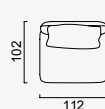

lugano

- 35 density high-resilient seat foam
- Frame strengthened with ply-Wooden
(10 year warranty compliance with European norms)
- Seating height 43 cm
- Sofa height 69 cm

Arm Module (Left)

KG: 47,0 m³: 1,11

Arm Module (Right)

KG: 47,0 m³: 1,11

Inter Module

KG: 40,6 m³: 0,95

Relaxing Module
(Left)

KG: 50,7 m³: 1,31

Relaxing Module
(Right)

KG: 50,7 m³: 1,31

Inter Angled
Coffee Table

KG: 15,4 m³: 0,23

Inter Coffee Table
Module

KG: 15,4 m³: 0,20

Corner Module

KG: 43,0 m³: 0,72

Corner Module
(Big-Left)

KG: 54,0 m³: 0,92

Corner Module
(Big-Right)

KG: 54,0 m³: 0,92

Living Area Module

KG: 65,0 m³: 1,78