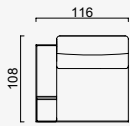

# vincent

- 35 density high-resillient, seat foam
- Goose feather padded back and arm
- Frame strengthened with ply-Wooden  
( 10 year warranty compliance with European norms )
- Seating height 44 cm
- Sofa height 82 cm

90 Arm Module  
(Left)

KG: 55,8 m<sup>2</sup>: 1,23

90 Arm Module  
(Right)

KG: 55,8 m<sup>2</sup>: 1,23

110 Arm Module  
(Left)

KG: 61,6 m<sup>2</sup>: 1,49

110 Arm Module  
(Right)

KG: 61,6 m<sup>2</sup>: 1,49

Inter Module

3 Sofa

KG: 111,6 m<sup>2</sup>: 2,45

4 Sofa

KG: 123,2,0 m<sup>2</sup>: 2,98

Long Sofa

KG: 150,4 m<sup>2</sup>: 3,44

Kenzo Armchair

KG: 22,1 m<sup>2</sup>: 0,59