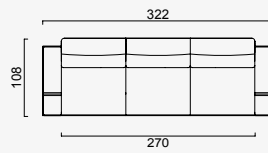

90 Arm Module  
(Left)

KG: 55,8 m<sup>2</sup>: 1,23

90 Arm Module  
(Right)

KG: 55,8 m<sup>2</sup>: 1,23

110 Arm Module  
(Left)

KG: 61,6 m<sup>2</sup>: 1,49

110 Arm Module  
(Right)

KG: 61,6 m<sup>2</sup>: 1,49

Inter Module

3 Sofa

KG: 111,6 m<sup>2</sup>: 2,45

4 Sofa

KG: 123,2,0 m<sup>2</sup>: 2,98

Long Sofa

KG: 150,4 m<sup>2</sup>: 3,44

Kenzo Armchair

KG: 22,1 m<sup>2</sup>: 0,59