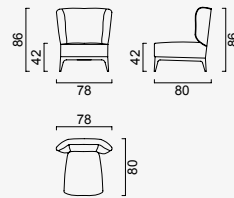

# vincent

- 35 density high-resillient, seat foam
- Goose feather padded back and arm
- Frame strengthened with ply-Wooden  
( 10 year warranty compliance with European norms )
- Seating height 44 cm
- Sofa height 82 cm

90 Arm Module  
(Left)

KG: 55,8 m<sup>2</sup>: 1,23

90 Arm Module  
(Right)

KG: 55,8 m<sup>2</sup>: 1,23

110 Arm Module  
(Left)

KG: 61,6 m<sup>2</sup>: 1,49

110 Arm Module  
(Right)

KG: 61,6 m<sup>2</sup>: 1,49

Inter Module

3 Sofa

KG: 111,6 m<sup>2</sup>: 2,45

4 Sofa

KG: 123,2,0 m<sup>2</sup>: 2,98

Long Sofa

KG: 150,4 m<sup>2</sup>: 3,44

Kenzo Armchair

KG: 22,1 m<sup>2</sup>: 0,59