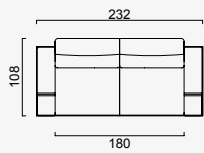

90 Arm Module  
(Left)

KG: 55,8 m<sup>2</sup>: 1,23

90 Arm Module  
(Right)

KG: 55,8 m<sup>2</sup>: 1,23

110 Arm Module  
(Left)

KG: 61,6 m<sup>2</sup>: 1,49

110 Arm Module  
(Right)

KG: 61,6 m<sup>2</sup>: 1,49

Inter Module

3 Sofa

KG: 111,6 m<sup>2</sup>: 2,45

4 Sofa

KG: 123,2,0 m<sup>2</sup>: 2,98

Long Sofa

KG: 150,4 m<sup>2</sup>: 3,44

Kenzo Armchair

KG: 22,1 m<sup>2</sup>: 0,59