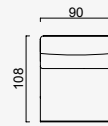

90 Arm Module  
(Left)

KG: 55,8 m<sup>2</sup>: 1,23

90 Arm Module  
(Right)

KG: 55,8 m<sup>2</sup>: 1,23

110 Arm Module  
(Left)

KG: 61,6 m<sup>2</sup>: 1,49

110 Arm Module  
(Right)

KG: 61,6 m<sup>2</sup>: 1,49

Inter Module

3 Sofa

KG: 111,6 m<sup>2</sup>: 2,45

4 Sofa

KG: 123,2,0 m<sup>2</sup>: 2,98

Long Sofa

KG: 150,4 m<sup>2</sup>: 3,44

Kenzo Armchair

KG: 22,1 m<sup>2</sup>: 0,59