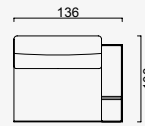

90 Arm Module  
(Left)

KG: 55,8 m<sup>2</sup>: 1,23

90 Arm Module  
(Right)

KG: 55,8 m<sup>2</sup>: 1,23

110 Arm Module  
(Left)

KG: 61,6 m<sup>2</sup>: 1,49

110 Arm Module  
(Right)

KG: 61,6 m<sup>2</sup>: 1,49

Inter Module

3 Sofa

KG: 111,6 m<sup>2</sup>: 2,45

4 Sofa

KG: 123,2,0 m<sup>2</sup>: 2,98

Long Sofa

KG: 150,4 m<sup>2</sup>: 3,44

Kenzo Armchair

KG: 22,1 m<sup>2</sup>: 0,59