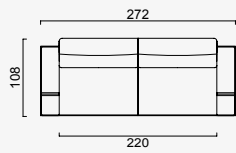

90 Arm Module  
(Left)

KG: 55,8 m<sup>2</sup>: 1,23

90 Arm Module  
(Right)

KG: 55,8 m<sup>2</sup>: 1,23

110 Arm Module  
(Left)

KG: 61,6 m<sup>2</sup>: 1,49

110 Arm Module  
(Right)

KG: 61,6 m<sup>2</sup>: 1,49

Inter Module

3 Sofa

KG: 111,6 m<sup>2</sup>: 2,45

4 Sofa

KG: 123,2,0 m<sup>2</sup>: 2,98

Long Sofa

KG: 150,4 m<sup>2</sup>: 3,44

Kenzo Armchair

KG: 22,1 m<sup>2</sup>: 0,59