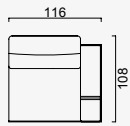

# vincent

- 35 density high-resillient, seat foam
- Goose feather padded back and arm
- Frame strengthened with ply-Wooden  
( 10 year warranty compliance with European norms )
- Seating height 44 cm
- Sofa height 82 cm

90 Arm Module  
(Left)

KG: 55,8 m<sup>2</sup>: 1,23

90 Arm Module  
(Right)

KG: 55,8 m<sup>2</sup>: 1,23

110 Arm Module  
(Left)

KG: 61,6 m<sup>2</sup>: 1,49

110 Arm Module  
(Right)

KG: 61,6 m<sup>2</sup>: 1,49

Inter Module

3 Sofa

KG: 111,6 m<sup>2</sup>: 2,45

4 Sofa

KG: 123,2,0 m<sup>2</sup>: 2,98

Long Sofa

KG: 150,4 m<sup>2</sup>: 3,44

Kenzo Armchair

KG: 22,1 m<sup>2</sup>: 0,59