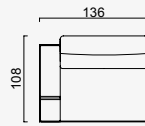

# vincent

- 35 density high-resillient, seat foam
- Goose feather padded back and arm
- Frame strengthened with ply-Wooden  
( 10 year warranty compliance with European norms )
- Seating height 44 cm
- Sofa height 82 cm

90 Arm Module  
(Left)

KG: 55,8 m<sup>2</sup>: 1,23

90 Arm Module  
(Right)

KG: 55,8 m<sup>2</sup>: 1,23

110 Arm Module  
(Left)

KG: 61,6 m<sup>2</sup>: 1,49

110 Arm Module  
(Right)

KG: 61,6 m<sup>2</sup>: 1,49

Inter Module

3 Sofa

KG: 111,6 m<sup>2</sup>: 2,45

4 Sofa

KG: 123,2,0 m<sup>2</sup>: 2,98

Long Sofa

KG: 150,4 m<sup>2</sup>: 3,44

Kenzo Armchair

KG: 22,1 m<sup>2</sup>: 0,59